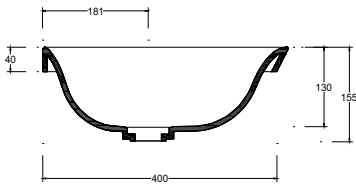

Installazione Installation		Incasso Fitted	Dimensioni Dimensions		Ø42 x 4h cm
Troppopieno Overflow		Senza troppopieno Without overflow	Peso Weight		5,50 kg
Piletta Drain		Scarico libero ø 7,2 cm Free flow ø 7,2 cm	Capienza vasca Tank capacity		10,00 Lt
Smaltatura Enamelled		Lato inferiore Bottom	Pallet		100 x 120 x h160 → 36 pz. 100 x 120 x h220 → 52 pz.

CE EN 14688 - CL00

Sezione A-A
Section A-A

Vista superiore
Top view

Vista posteriore
Back view

■ Dima di taglio

NB Le misure indicate possono subire una variazione dello 0,8 % circa, dovuta ad un'usura degli stampi o a piccole variazioni delle caratteristiche tecniche relative alle materie prime che compongono l'impasto.
NB Dimensions shown are subject to a variation of about 0,8 %, due to wear of molds or because of small changes in the technical specification of the raw materials of the dough.