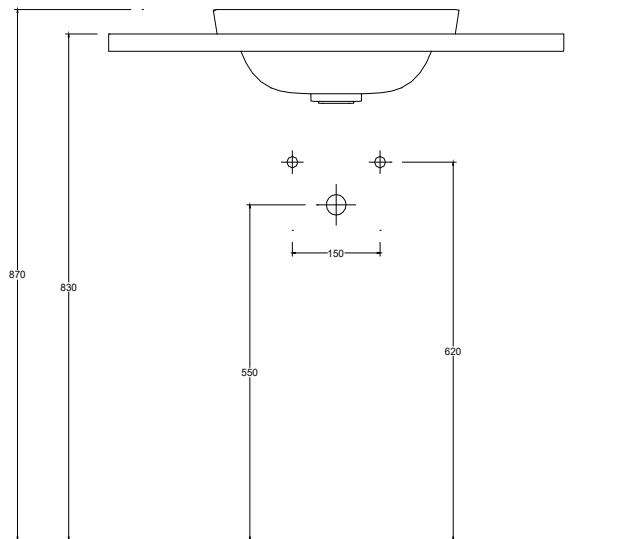

Installazione Installation		Incasso Fitted	Dimensioni Dimensions		Ø42 x 4h cm
Troppopieno Overflow		Senza troppopieno Without overflow	Peso Weight		5,50 kg
Piletta Drain		Scarico libero ø 7,2 cm Free flow ø 7,2 cm	Capienza vasca Tank capacity		10,00 Lt
Smaltatura Enamelled		Lato inferiore Bottom	Pallet		100 x 120 x h160 → 36 pz. 100 x 120 x h220 → 52 pz.

CE EN 14688 - CL00

Sezione A-A
Section A-A

Vista superiore
Top view

Vista posteriore
Back view

■ Dima di taglio

NB Le misure indicate possono subire una variazione dello 0,8 % circa, dovuta ad un'usura degli stampi o a piccole variazioni delle caratteristiche tecniche relative alle materie prime che compongono l'impasto.
NB Dimensions shown are subject to a variation of about 0,8 %, due to wear of molds or because of small changes in the technical specification of the raw materials of the dough.